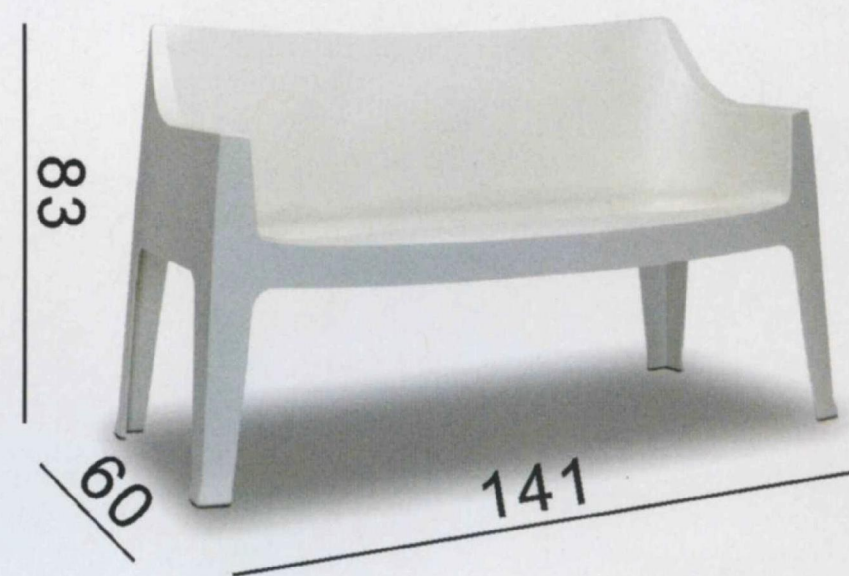

Art. 1125 ● 1154  
Poltrona CLEOPATRA  
5 posizioni  
bianco-chiudibile

Art. 1175 ● 1179  
Poltrona nuova CIRCE  
bianco-impilabile

Art. 1180 ● 1184  
Poltrona  
STELLA DI MARE  
con braccioli/bianco  
impilabile

Art. 1190 ● 1193  
Poltrona  
STELLA DI MARE  
schienale medio  
bianco-impilabile

Art. 1253 11  
● 1253 15  
lino  
linen

 Art. 1466  
 Art. 1467  
 Art. 1468

Art. 1185  
● 1189  
Sedia STELLA DI  
MARE senza braccioli  
/bianco-impilabile

○ Art.1007 ● 1011  
Tavolo BOSS Ø105  
/Ø95 CONTRACT  
verde bosco

○ Art.1835 ● 1836  
Tavolo RIBALTO 70X70  
CONTRACT bianco  
piano ribaltabile

Art.967  
Tavolo POL Ø80  
CONTRACT bianco  
smontabile

Art.1810  
Tavolo QUADROMAX  
CONTRACT DECO TOP  
decoro ferro battuto-struttura  
bianca 80x80cm h.73cm

○ Art.1079 ● 1840  
Tavolo PRESIDENT  
ALLUNGABILE  
3000  
bianco -smontabile  
300x95cm h.73

● Art. 1022 ● 1030  
Tavolino TIP  
bianco-smontabile

● Art. 1249 ● 1246  
Dondolo Scirocco 2000 3  
posti bianco-100% resina  
-smontabile