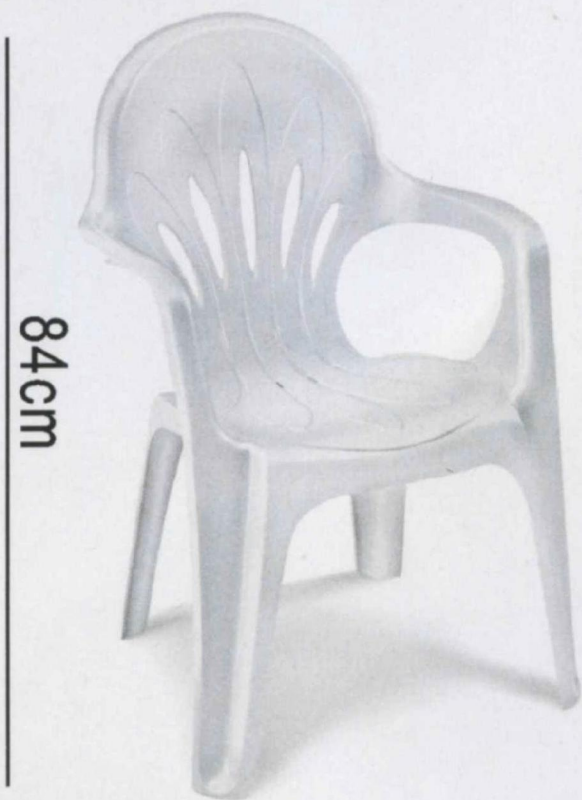

**SCAB** 

Collezione esterno

TAT HING POOL LIMITED  
Tel: (852)2606 5467  
<http://www.tathingpool.com.hk>  
Email: [tathing@tathingpool.com.hk](mailto:tathing@tathingpool.com.hk)

Art. 1111  
Poltrona GIADA  
bianco-impilabile

Art. 1125 ● 1154  
Poltrona CLEOPATRA  
5 posizioni  
bianco-chiudibile

Art. 1175 ● 1179  
Poltrona nuova CIRCE  
bianco-impilabile

Art. 1180 ● 1184  
Poltrona  
STELLA DI MARE  
con braccioli/bianco  
impilabile

Art. 1190 ● 1193  
Poltrona  
STELLA DI MARE  
schienale medio  
bianco-impilabile

Art. 1253 11  
● 1253 15  
lino  
linen

 Art. 1466  
 Art. 1467  
 Art. 1468

Art. 1185  
● 1189  
Sedia STELLA DI  
MARE senza braccioli  
/bianco-impilabile

○ Art.1079 ● 1840  
Tavolo PRESIDENT  
ALLUNGABILE  
3000  
bianco -smontabile  
300x95cm h.73

● Art. 1022 ● 1030  
Tavolino TIP  
bianco-smontabile

● Art. 1249 ● 1246  
Dondolo Scirocco 2000 3  
posti bianco-100% resina  
-smontabile