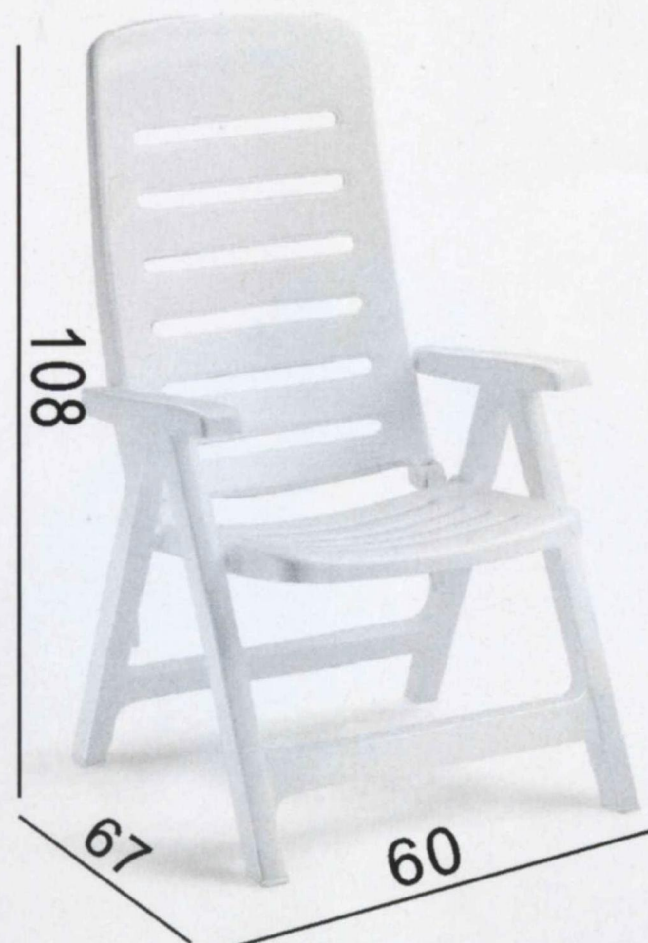

**SCAB** 

Collezione esterno

TAT HING POOL LIMITED  
Tel: (852)2606 5467  
<http://www.tathingpool.com.hk>  
Email: [tathing@tathingpool.com.hk](mailto:tathing@tathingpool.com.hk)

Art. 1111  
Poltrona GIADA  
bianco-impilabile

Art. 1125 ● 1154  
Poltrona CLEOPATRA  
5 posizioni  
bianco-chiudibile

Art. 1175 ● 1179  
Poltrona nuova CIRCE  
bianco-impilabile

Art. 1180 ● 1184  
Poltrona  
STELLA DI MARE  
con braccioli/bianco  
impilabile

○ Art.1007 ● 1011  
Tavolo BOSS Ø105  
/Ø95 CONTRACT  
verde bosco

○ Art.1835 ● 1836  
Tavolo RIBALTO 70X70  
CONTRACT bianco  
piano ribaltabile

Art.967  
Tavolo POL Ø80  
CONTRACT bianco  
smontabile

Art.1810  
Tavolo QUADROMAX  
CONTRACT DECO TOP  
decoro ferro battuto-struttura  
bianca 80x80cm h.73cm

○ Art.1079 ● 1840  
Tavolo PRESIDENT  
ALLUNGABILE  
3000  
bianco -smontabile  
300x95cm h.73

● Art. 1022 ● 1030  
Tavolino TIP  
bianco-smontabile

● Art. 1249 ● 1246  
Dondolo Scirocco 2000 3  
posti bianco-100% resina  
-smontabile