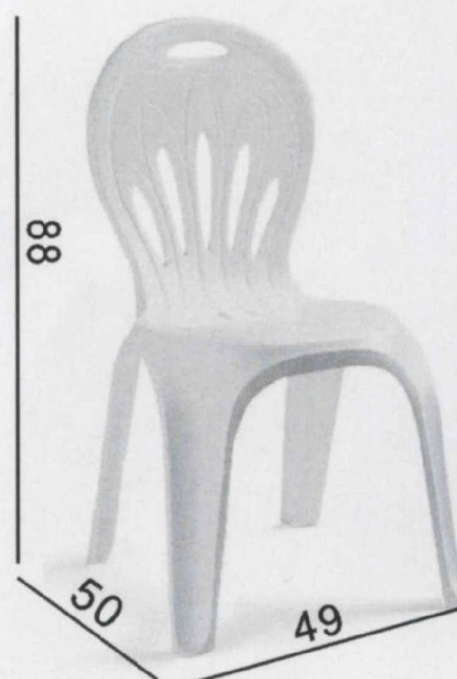

Art. 1125 ● 1154  
Poltrona CLEOPATRA  
5 posizioni  
bianco-chiudibile

Art. 1175 ● 1179  
Poltrona nuova CIRCE  
bianco-impilabile

Art. 1180 ● 1184  
Poltrona  
STELLA DI MARE  
con braccioli/bianco  
impilabile

Art. 1190 ● 1193  
Poltrona  
STELLA DI MARE  
schienale medio  
bianco-impilabile

Art. 1253 11  
● 1253 15  
lino  
linen

 Art. 1466  
 Art. 1467  
 Art. 1468

Art. 1185  
● 1189  
Sedia STELLA DI  
MARE senza braccioli  
/bianco-impilabile

○ Art.1007 ● 1011  
Tavolo BOSS Ø105  
/Ø95 CONTRACT  
verde bosco

○ Art.1835 ● 1836  
Tavolo RIBALTO 70X70  
CONTRACT bianco  
piano ribaltabile

Art.967  
Tavolo POL Ø80  
CONTRACT bianco  
smontabile

Art.1810  
Tavolo QUADROMAX  
CONTRACT DECO TOP  
decoro ferro battuto-struttura  
bianca 80x80cm h.73cm