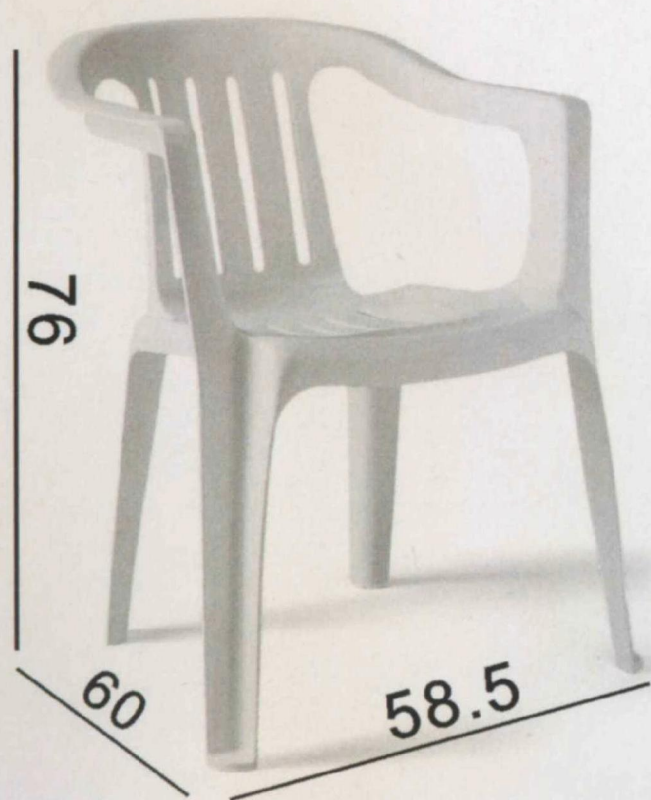

Art. 1111
Poltrona GIADA
bianco-impilabile